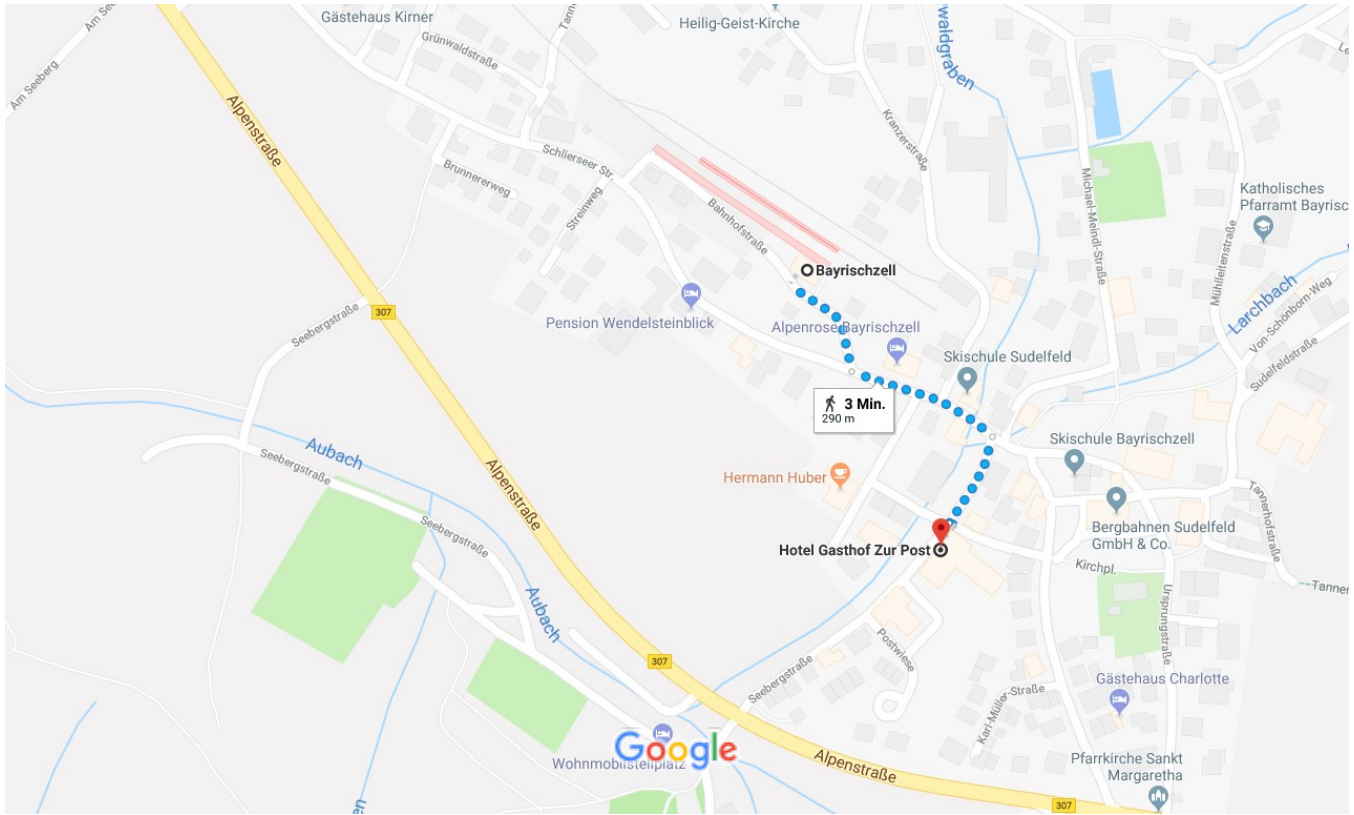

Bayrischzell, Deutschland nach Hotel Gasthof Zur Post - Zu Fuß 290 m, 3 Min.
Zur Post

Kartendaten © 2018 GeoBasis-DE/BKG (©2009),Google 50 m